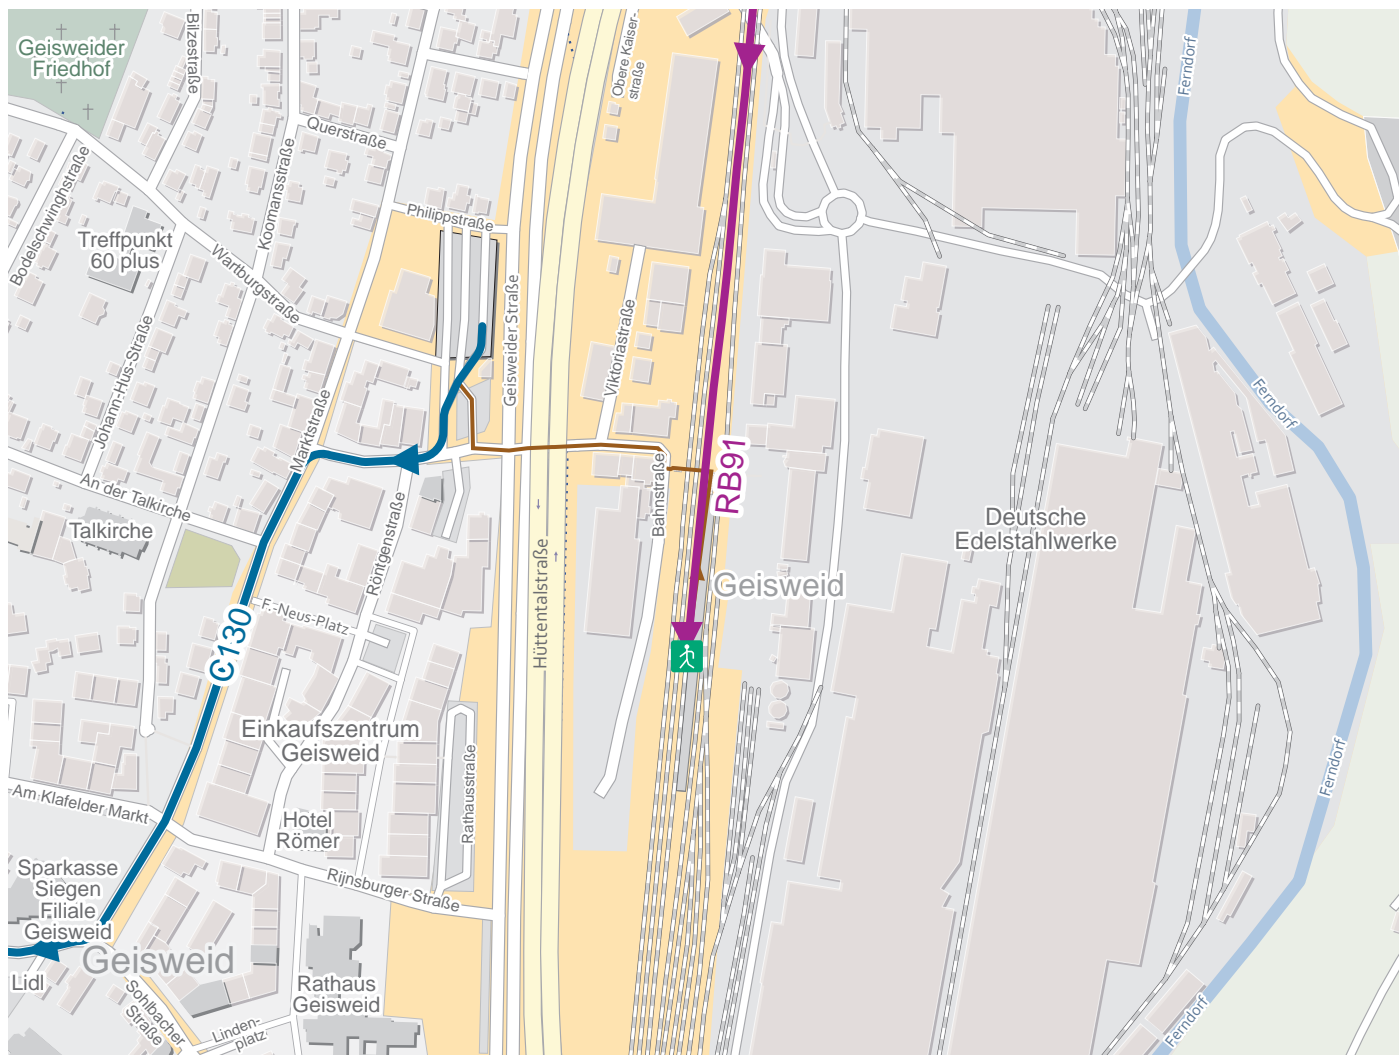

# Start Siegen-Geisweid Bf

© OpenStreetMap-Mitwirkende

- R-Bahn     Start Fußweg
- Bus
- Fußweg

- |   |
|---|
| 1  Zug RB91 Hagen Hauptbahnhof 1 Siegen-Geisweid 2 Siegen Hbf |
| 2  Fußweg Siegen-Geisweid Bf Geisweid ZOB                     |
| 3  Bus C130 Geisweid ZOB 3 Geisweid Freibad Geisweid Freibad  |